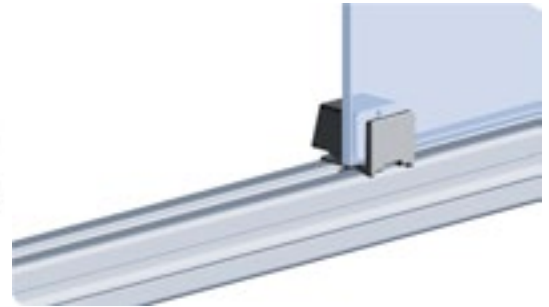

Klemmblock 14

Clip Block 14

Beschreibung Kunststoff PA, Nut 8, 10, 12
zur werkzeuglosen Befestigung von Flächenelementen an Aluminiumprofilen

Material Kunststoff PA, glasfaserverstärkt

Farbe schwarz

Spannbreite Flächenelemente von 1 - 6 mm

Liefereinheit 100 Stück

Extras individueller Hammer, weitere Farben auf Anfrage

Description Nylon PA, Slot 8, 10, 12
To attach panels to aluminum profiles without screws or tools

Material Nylon PA, glass fibre reinforced

Color Black

Fixation span Panel units with a thickness of 1 - 6 mm

Pack Quantity 100 pieces

Specials Customized hammer, other colors on request

Klemmblock Clip Block	N	A1 [mm]	A2 [mm]	D [mm]	Gewicht [g] Weight [g]		Teil-Nr. Part #
	8	A1	A2	-	7.7		CLIP14N8
	10	A1	A2	-	7.7		CLIP14N10
	8	5.0	4.5	-	7.8	I	094204
	8	11.5	4.5	-	8.3	I	094203
	8	7.0	2.2	-	7.4	B	094202
	10	14.0	5.8	-	8.0	B	094205
Distanzstück Spacer	-	-	-	*2.0	1.0		094102K
	-	-	-	3.0	1.5		094103K
	-	-	-	5.0	2.0		094105K