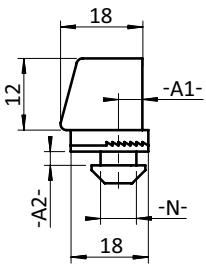

Klemmblock 14

Clip Block 14

Beschreibung Kunststoff PA, Nut 8, 10, 12
zur werkzeuglosen Befestigung von Flächenelementen an Aluminiumprofilen

Material Kunststoff PA, glasfaserverstärkt

Farbe schwarz

Spannbreite Flächenelemente von 1 - 6 mm

Liefereinheit 100 Stück

Extras individueller Hammer, weitere Farben auf Anfrage

Description Nylon PA, Slot 8, 10, 12
To attach panels to aluminum profiles without screws or tools

Material Nylon PA, glass fibre reinforced

Color Black

Fixation span Panel units with a thickness of 1 - 6 mm

Pack Quantity 100 pieces

Specials Customized hammer, other colors on request

Klemmblock Clip Block	N	A1 [mm]	A2 [mm]	D [mm]	Gewicht [g] Weight [g]		Teil-Nr. Part #
	8	A1	A2	-	7.7		CLIP14N8
	10	A1	A2	-	7.7		CLIP14N10
	8	5.0	4.5	-	7.8	I	094204
	8	11.5	4.5	-	8.3	I	094203
	8	7.0	2.2	-	7.4	B	094202
	10	14.0	5.8	-	8.0	B	094205
Distanzstück Spacer	-	-	-	*2.0	1.0		094102K
	-	-	-	3.0	1.5		094103K
	-	-	-	5.0	2.0		094105K